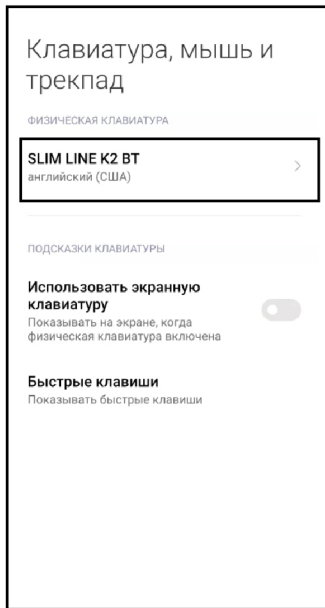

2. В разделе **«Язык и ввод»** выберите пункт меню «Клавиатура, мышь и трекпад». И если клавиатура подключена, вы увидите ее название **SLIM LINE K8 BT**.