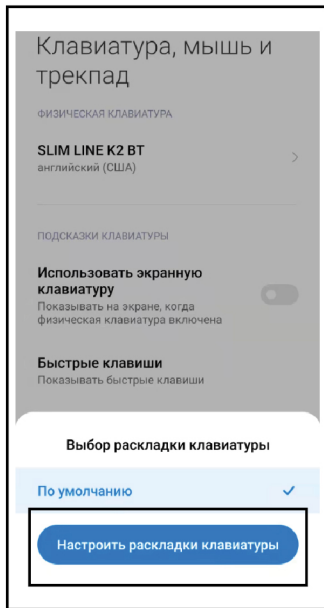

3. Нажмите на название клавиатуры. После этого появится кнопка «Настроить раскладки клавиатуры». Нажмите на нее.