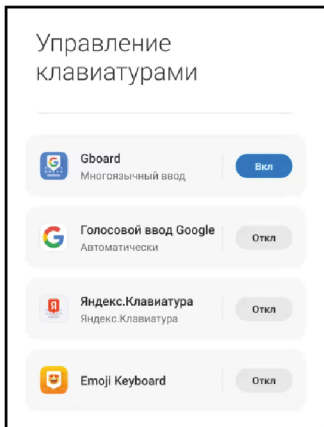

Command [Win] + пробел

Shift + пробел

Ctrl + пробел

Shift + Ctrl

Раскладка клавиатуры

Азербайджанский

Клавиатура Android

английский (Великобритания)

Клавиатура Android

английский (США)

Клавиатура Android

английский (США, Colemak)

Клавиатура Android

португальский

Клавиатура Android

португальский (Бразилия)

Клавиатура Android

русский

Клавиатура Android

5. Если в предыдущем пункте вы перебрали все возможные сочетания раскладок, но 2 раскладки так и не смогли сохранить, вам необходимо заменить приложение по умолчанию виртуальной клавиатуры в системе. Скачать клавиатурное приложение можно в PlayMarket [Яндекс.Клавиатура, Gboard и т.п.).

После установки новой клавиатуры в меню «Язык и ввод» выберите пункт «Управление клавиатурами» и включите новую клавиатуру, отключив старую.

ВНИМАНИЕ ВЛАДЕЛЬЦЕВ СМАРТФОНОВ И ПЛАНШЕТОВ SAMSUNG!!!

На некоторых устройствах SAMSUNG двуязычный ввод поддерживает только фирменная виртуальная клавиатура SAMSUNG.