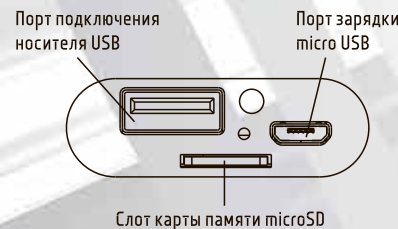

ПОРТЫ ПОДКЛЮЧЕНИЯ

ОПИСАНИЕ ПОРТОВ:

USB-разъём для подключения и воспроизведения MP3-файлов с USB-флешки.

Вход DC 5 В для подзарядки устройства с помощью стандартного кабеля micro USB.*

TF слот для подключения и воспроизведения MP3-файлов с карты памяти microSD.

* Для подзарядки колонки рекомендуется использовать зарядное устройство с напряжением на выходе не более 5В.

КНОПКИ УПРАВЛЕНИЯ

Кнопка включения: длительное нажатие для вкл./выкл.

При включении колонки срабатывает голосовое оповещение «режим Bluetooth». Это означает, что устройство готово к соединению со смартфоном или другим устройством через Bluetooth-канал. В Bluetooth-меню смартфона устройство определится как JETACCESS PBS-10. Если при включении колонки установлена карта microSD или USB, автоматически начнется воспроизведение музыки с установленного носителя.