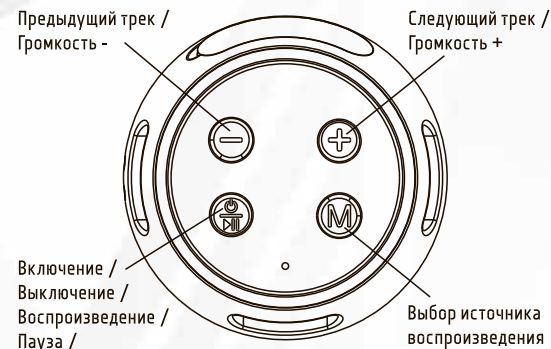

ПОРТЫ ПОДКЛЮЧЕНИЯ

ОПИСАНИЕ ПОРТОВ:

USB-разъём для подключения и воспроизведения MP3-файлов с USB-флешки.

Вход DC 5 В для подзарядки устройства с помощью стандартного кабеля micro USB.*

TF слот для подключения и воспроизведения MP3-файлов с карты памяти microSD.

* Для подзарядки колонки рекомендуется использовать зарядное устройство с напряжением на выходе не более 5В.

КНОПКИ УПРАВЛЕНИЯ

Кнопка включения: длительное нажатие для вкл./выкл.

При включении колонки срабатывает голосовое оповещение «режим Bluetooth». Это означает, что устройство готово к соединению со смартфоном или другим устройством через Bluetooth-канал. В Bluetooth-меню смартфона устройство определится как JETACCESS PBS-10. Если при включении колонки установлена карта microSD или USB, автоматически начнется воспроизведение музыки с установленного носителя.